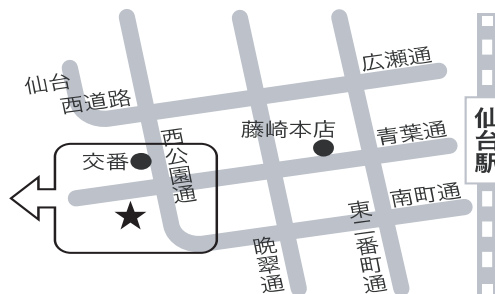

■ギャラリー図面

※出入口側の可動式壁についてはご利用時お問い合わせください。

ギャラリー ターンアラウンド

〒980-0805 宮城県仙台市青葉区大手町6-22 久光ビル1F

Tel. 022-398-6413 E-mail. info@turn-around.jp URL. http://turn-around.jp/

開廊時間 / 火-土 11:00-20:00 日曜 -18:00 休廊日 / 月曜 夏季・冬季休暇あり

Gallery TURNAROUND

Hisamitsu Bldg.1F. 6-22 Ootemachi,Aoba-ku,Sendai,Miyagi,Japan

Open:11:00am-8:00pm, Sunday.-6:00pm. Closed:Monday.

TURNAROUND

□電車 | 地下鉄東西線「大町西公園駅」下車徒歩4分

□お車 | 仙台宮城ICより約10分、仙台駅より約10分、P4台あり