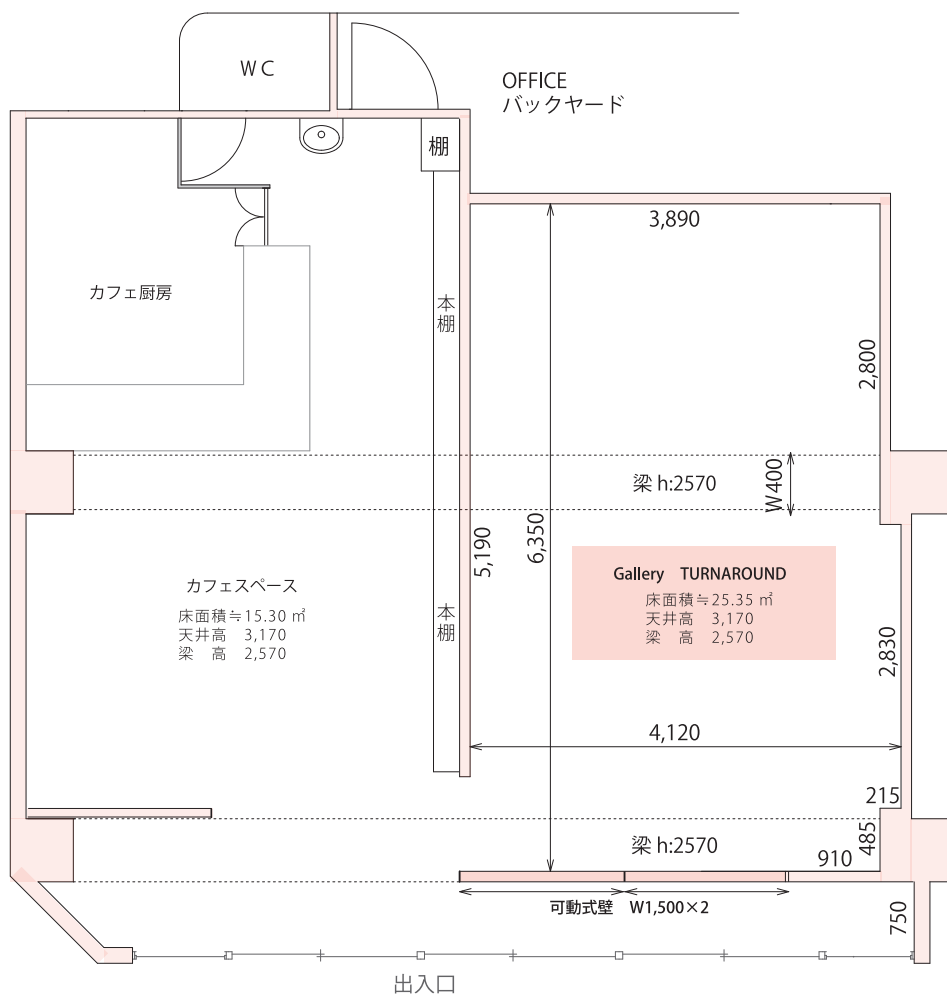

■ギャラリー図面

※出入口側の可動式壁についてはご利用時お問い合わせください。

ギャラリー ターンアラウンド

〒980-0805 宮城県仙台市青葉区大手町6-22 久光ビル1F

Tel. 022-398-6413 E-mail. info@turn-around.jp URL. http://turn-around.jp/

開廊時間 / 火-土 11:00-20:00 日曜 -18:00 休廊日 / 月曜 夏季・冬季休暇あり

Gallery TURNAROUND

Hisamitsu Bldg.1F. 6-22 Ootemachi,Aoba-ku,Sendai,Miyagi,Japan

Open:11:00am-8:00pm, Sunday.-6:00pm. Closed:Monday.

TURNAROUND

□電車 | 地下鉄東西線「大町西公園駅」下車徒歩4分

□お車 | 仙台宮城ICより約10分、仙台駅より約10分、P4台あり