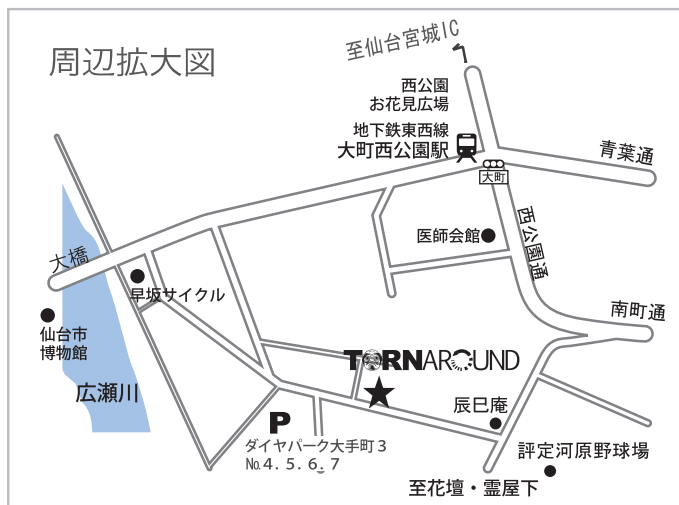

■ギャラリー図面

※出入口側の可動式壁についてはご利用時お問い合わせください。

ギャラリー ターンアラウンド

〒980-0805 宮城県仙台市青葉区大手町6-22 久光ビル1F

Tel. 022-398-6413 E-mail. info@turn-around.jp URL. http://turn-around.jp/

開廊時間 / 火-土 11:00-20:00 日曜 -18:00 休廊日 / 月曜 夏季・冬季休暇あり

Gallery TURNAROUND

Hisamitsu Bldg.1F. 6-22 Ootemachi,Aoba-ku,Sendai,Miyagi,Japan

Open:11:00am-8:00pm, Sunday.-6:00pm. Closed:Monday.

TURNAROUND

□電車 | 地下鉄東西線「大町西公園駅」下車徒歩4分

□お車 | 仙台宮城ICより約10分、仙台駅より約10分、P4台あり