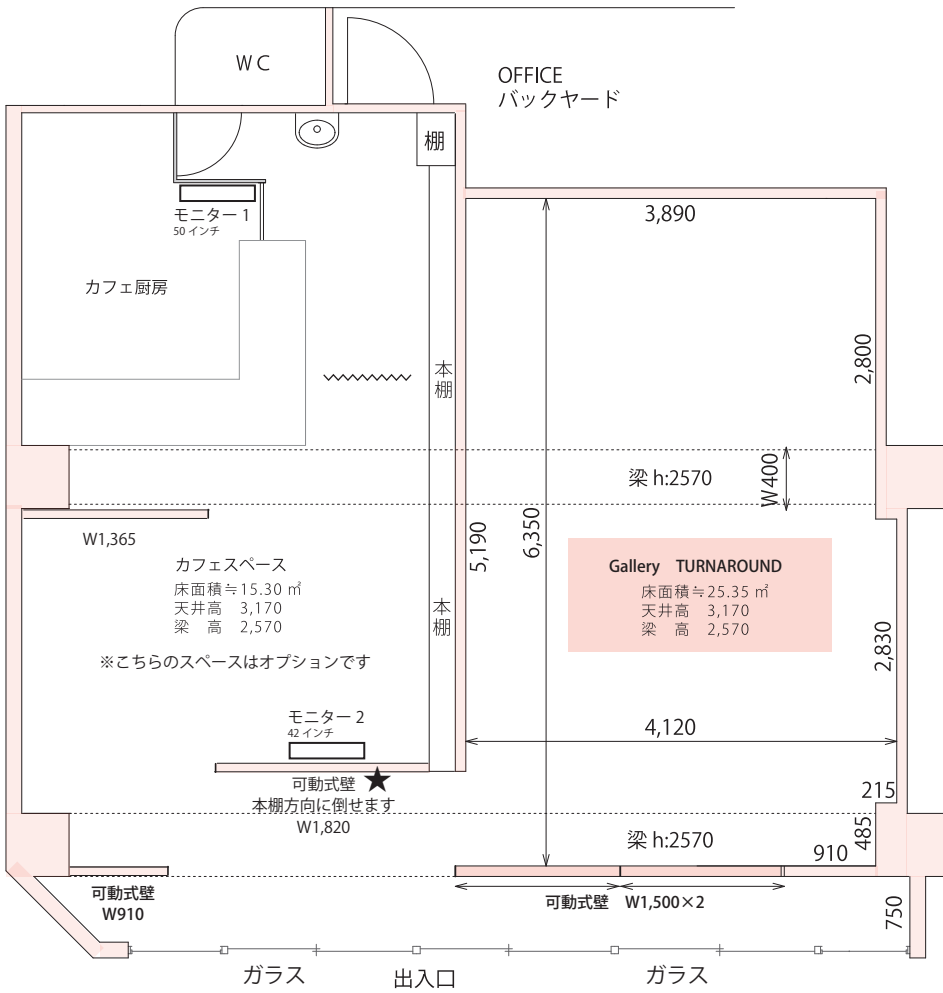

■ギャラリー図面

- 壁面：コンパネ 12~24 mm  
プッシュピン、釘、細ビス、虫ピン、画鋸、ひつつき、両面テープ等使用可  
ガムテープ、強力テープ禁止  
その他ご相談ください  
※ビス打ち、釘打ちは夜8時まで
- 天井、床：コンクリート  
天井フック数か所あり  
軽量であれば吊るせます
- 可動式壁については問合せください
- モニター2は移動できます
- 照明：蛍光灯、スポット（調光可）