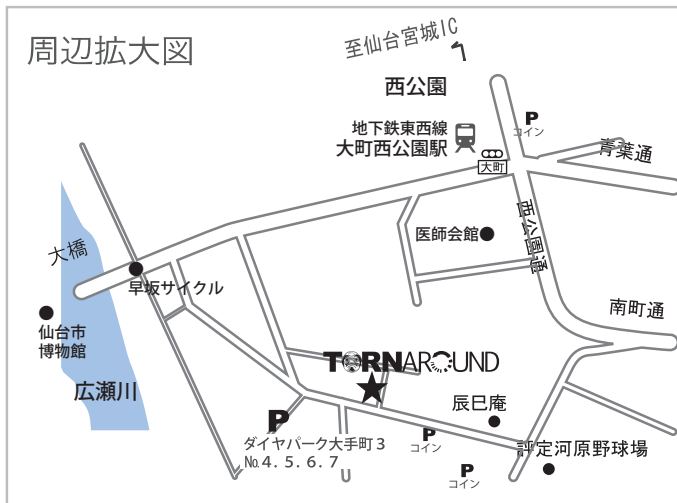

ギャラリー ターンアラウンド

〒980-0805 宮城県仙台市青葉区大手町6-22 久光ビル1F

Tel. 022-398-6413 E-mail. info@turn-around.jp URL. <http://turn-around.jp/>

開廊時間 / 火-土 11:00-19:30、日曜 -17:00 (展示により異なる) 休廊日 / 月曜及び夏季・冬季等休暇あり

Gallery TURNAROUND

Hisamitsu Bldg.1F. 6-22 Ootemachi, Aoba-ku, Sendai, Miyagi, Japan

Open: 11:00am-7:30pm, Sunday.-5:00pm. Closed: Monday.

**TURNAROUND**

□電車 | 地下鉄東西線「大町西公園駅」下車徒歩5分

□お車 | 仙台宮城ICより約10分、仙台駅より約10分、P4台あり