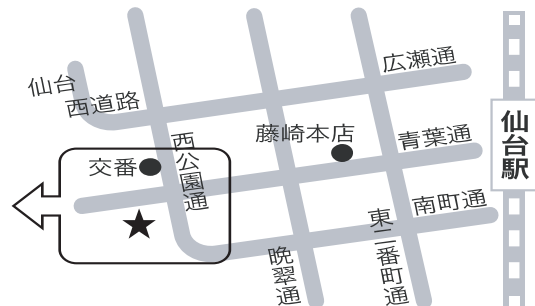

ギャラリー ターンアラウンド

〒980-0805 宮城県仙台市青葉区大手町6-22 久光ビル1F

Tel. 022-398-6413 E-mail. info@turn-around.jp URL. <http://turn-around.jp/>

開廊時間 / 火-土 11:00-19:30、日曜 -17:00 (展示により異なる) 休廊日 / 月曜及び夏季・冬季等休暇あり

Gallery TURNAROUND

Hisamitsu Bldg.1F. 6-22 Ootemachi, Aoba-ku, Sendai, Miyagi, Japan

Open: 11:00am-7:30pm, Sunday.-5:00pm. Closed: Monday.

**TURNAROUND**

□電車 | 地下鉄東西線「大町西公園駅」下車徒歩5分

□お車 | 仙台宮城ICより約10分、仙台駅より約10分、P4台あり